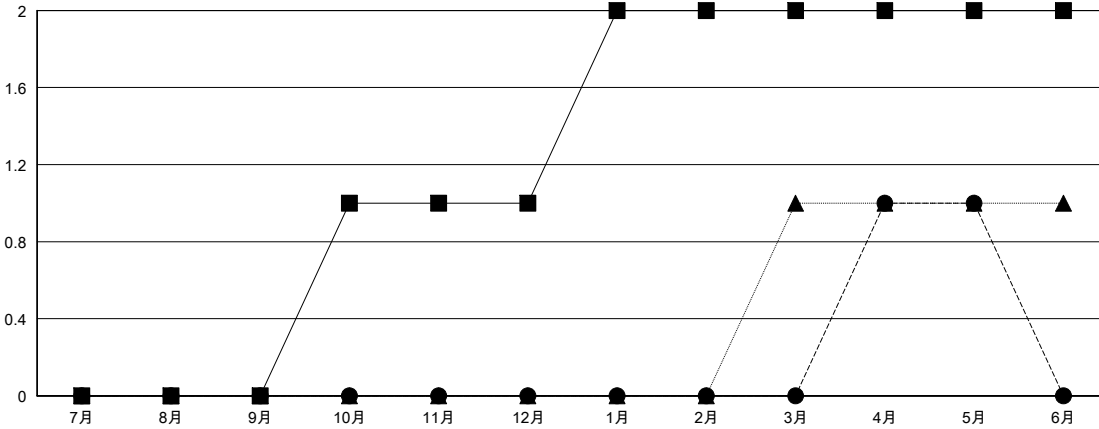

MONTHLY MEMBERSHIP PROGRESS REPORT

District 334 A

Results as of: 5/31/2017

GMT: Masayoshi Maruyama

地域 JAPAN

GMT会則地域

クラブ			
結果 : 2016-2017			
四半期	新クラブ目標	新クラブ	解散クラブ
7月/8月/9月	0	0	0
10月/11月/12月	1	0	0
1月/2月/3月	1	0	0
4月/5月/6月	0	1	0

名			
結果 : 2016-2017			
四半期	新会員 (再入会と転入を含めない) 純増目標	新会員 (再入会と転入を含めない) 実際	退会者 (転籍を含む) 実際
7月/8月/9月	575	186	93
10月/11月/12月	245	91	135
1月/2月/3月	145	120	96
4月/5月/6月	75	66	57

新クラブ目標及び実績累計

会員目標及び実績累計

解散クラブ: 0	98 CLUBS OF 121 一名以上の新会員を登録	男女別
退会者		男性 4,587 (65.64%)
物故会員 54		女性 2,401 (34.36%)
クラブ解散 0	会員累計データを見るには、ここをクリック	世帯主/家族会員合計 4,360
その他 327		国際会費半額の家族会員 2,431
合計 381		