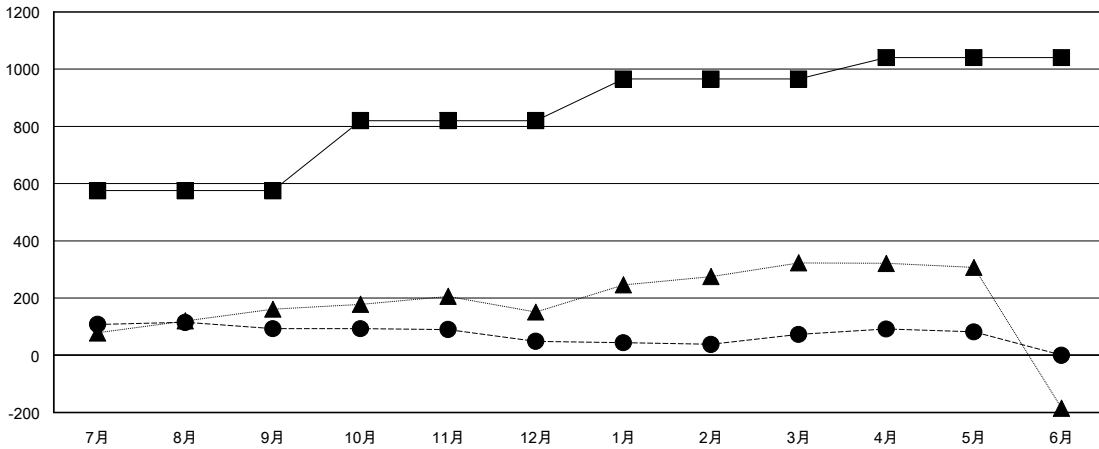

MONTHLY MEMBERSHIP PROGRESS REPORT

District 334 A

Results as of: 5/31/2017

GMT: Masayoshi Maruyama

地域 JAPAN

GMT会則地域

クラブ			
結果 : 2016-2017			
四半期	新クラブ目標	新クラブ	解散クラブ
7月/8月/9月	0	0	0
10月/11月/12月	1	0	0
1月/2月/3月	1	0	0
4月/5月/6月	0	1	0

名			
結果 : 2016-2017			
四半期	新会員 (再入会と転入を含めない) 純増目標	新会員 (再入会と転入を含めない) 実際	退会者 (転籍を含む) 実際
7月/8月/9月	575	186	93
10月/11月/12月	245	91	135
1月/2月/3月	145	120	96
4月/5月/6月	75	66	57

新クラブ目標及び実績累計

会員目標及び実績累計

解散クラブ: 0	98 CLUBS OF 121 一名以上の新会員を登録	男女別
退会者		男性 4,587 (65.64%)
物故会員 54		女性 2,401 (34.36%)
クラブ解散 0	会員累計データを見るには、ここをクリック	世帯主/家族会員合計 4,360
その他 327		国際会費半額の家族会員 2,431
合計 381		